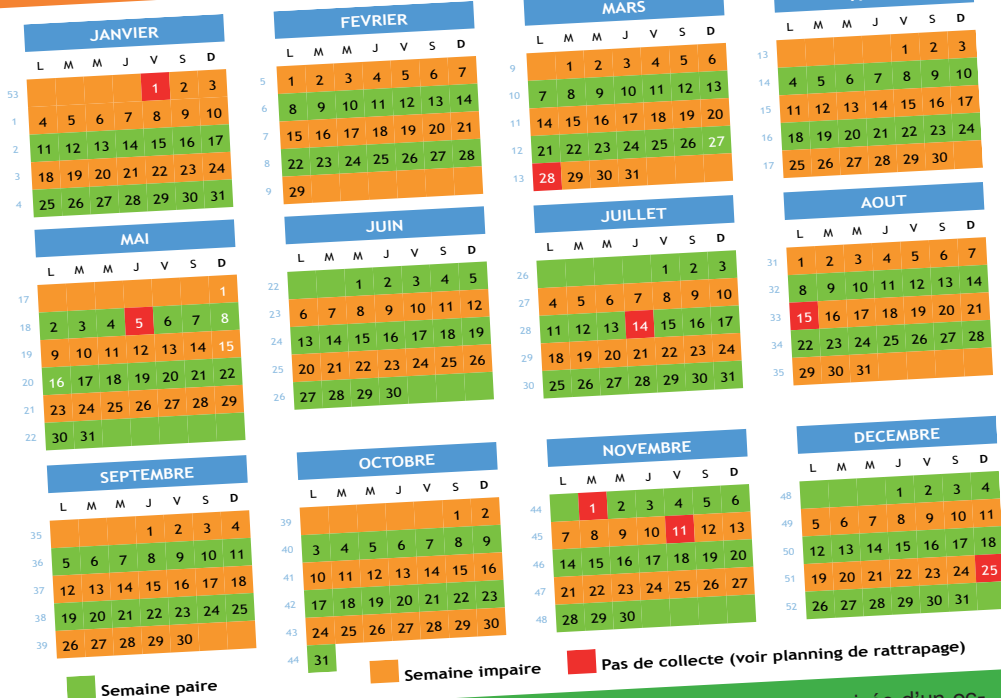

Planning des jours fériés

Collecte des jours fériés, le jour ouvrable précédent sauf lundi de Pentecôte : collecte normale.

Jours fériés	Jours de rattrapage	Jours fériés	Jours de rattrapage
Lundi 28 mars	Samedi 26 mars	Lundi 15 août	Sam. 13 août
Jeudi 5 mai	Mercredi 4 mai	Mardi 1er nov.	Lundi 31 oct.
Jeudi 14 juillet	Mer. 13 juillet	Ven. 11 nov.	Jeudi 10 nov.

Le calendrier 2016

ANNULE ET REMPLACE LE CALENDRIER DISTRIBUE AVEC LA DERNIERE FACTURE

Un calendrier pour chaque tournée est téléchargeable sur le site internet : <http://www.cc-coteaux-du-girou.fr/index.php/vie-quotidienne/les-ordures-menageres>

La collecte

Rappel. Les bacs doivent être sortis la veille au soir du jour de collecte et être rentrés le plus tôt possible après la collecte.

■ Les bacs sont mis à disposition des citoyens et restent la propriété de la Communauté de Communes. **Leur nettoyage est à la charge du foyer.**

La redevance

Depuis le 1er janvier 2013, le financement de la collecte et du traitement des ordures ménagères est assuré par une redevance.

■ Elle varie selon le nombre d'occupants du foyer. Il est donc important d'informer la Communauté de Communes de tout changement

dans votre foyer : départ ou arrivée d'un occupant, déménagement, décès, naissance...

■ Pour tout changement, un justificatif sera demandé (bail, état des lieux d'entrée ou de sortie, acte de décès).

Pour cela, contactez le service « Déchets » :

Téléphone : 05 34 27 63 70

Mail : dechets@coteauxdugirou.fr

Tarif 2016

Part fixe : 56,50 € par foyer.

Part variable : 84 € par occupant.